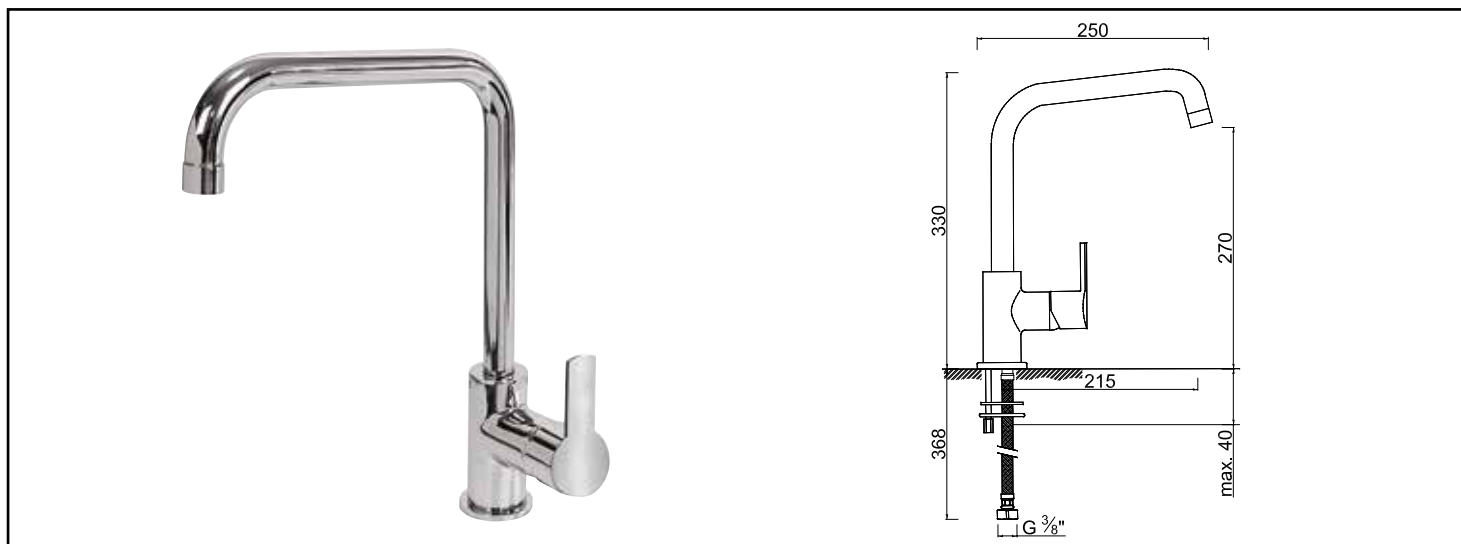

Référence : 501011605

## MITIGEUR D'ÉVIER BEC HAUT NAM'O C3 - CHROMÉ - CARTOUCHE Ø35 MM C3 - ROLF

■ UN DESIGN CONTEMPORAIN ET EFFICACE.

■ INSTALLATION RAPIDE ET FACILE.

■ ECONOMIES D'ÉNERGIE ET D'EAU GRÂCE À LA TECHNOLOGIE C2 OU C3

<b>DESCRIPTION</b>	Chromé - Manette métal - Cartouche céramique Ø35 mm C3 - Bec orientable avec aérateur Classe A - Limiteur de débit par point dur - Limiteur de température réglable - Deux points de fixation - Flexibles d'alimentation EPDM livrés pré-montés 350 mm - NF classement EO C3 A1 U3 (BACA)
<b>CARACTÉRISTIQUES</b>	Chromé - Manette métal - Cartouche Ø35 mm - Bec orientable avec aérateur Classe A - 2 points de fixation - Flexibles EPDM pré-montés 350 mm - Classement EO C3 A2 U3 (BABA)
<b>APPLICATIONS</b>	Robinetterie d'évier
<b>CONDITIONS D'UTILISATION</b>	Pression maximum : 5 bar - Pression d'utilisation : 3 bar - Température maximum de l'eau : 80°C (176°F) - produit Conforme aux réglementations en vigueur
<b>COMPATIBILITÉ</b>	S'installe sur tous les types d'évier
<b>PRÉCAUTION D'EMPLOI</b>	2 points de fixation. Livré avec flexibles EPDM pré-montés 350mm
<b>SPECIFICATIONS D'INSTALLATION</b>	Permet l'équipement sanitaire des salles de bains et cuisine.  Garantie 10 ans contre tout vice de fabrication y compris pour les cartouches - Cf conditions générales de vente
<b>PRESCRIPTION DE POSE</b>	Avant le montage nettoyer la tuyauterie pour éliminer toute impureté
<b>PRESCRIPTION D'ENTRETIEN</b>	Nettoyage à l'eau savonneuse avec un chiffon doux et bien sécher - Ne pas utiliser de produits nocifs, abrasifs ou chlorés